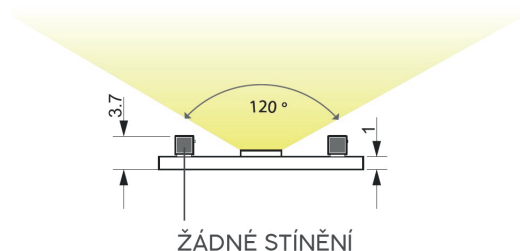

LED MODUL 18 x 490 mm

- Lineární LED modul navržený pro svítidla z LED profilů
- Snadné a rychlé zapojení pomocí PINŮ do terminálů WAGO
- Jednoduchá instalace díky oboustranné lepicí teplovodivé pásce
- Optimalizovaná délka pro 0,5 m svítidla
- LED modul dělitelný co 70 mm
- 70 µm vrstva mědi umožňuje mít linii až 3 m
- Záruka 5 let

TECHNICKÉ PARAMETRY

rozměr	18 x 490 mm
napětí	24 V DC
příkon	15 W
účinnost	až 134 lm/W
životnost L80B10	>72.000 (85.000) hodin
max. délka linie	3 m (6 modulů)
počet LED	49
typ LED	Samsung LM281B+
podání barev	CRI 93+