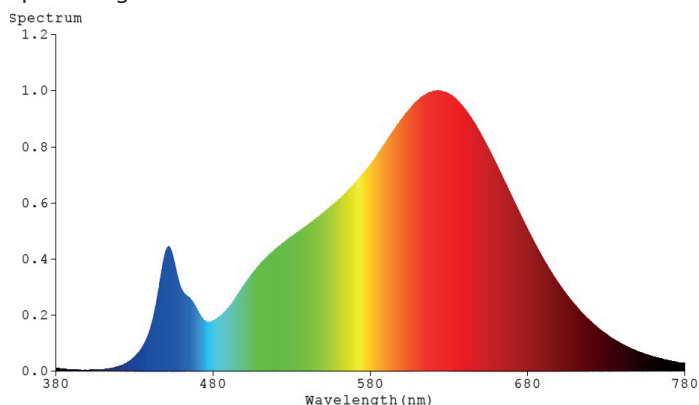

LED MODUL 18 x 490 mm

- Lineární LED modul navržený pro svítidla z LED profilů
- Snadné a rychlé zapojení pomocí PINŮ do terminálů WAGO
- Jednoduchá instalace díky oboustranné lepicí teplovodivé pásce
- Optimalizovaná délka pro 0,5 m svítidla
- LED modul dělitelný co 70 mm
- 70 µm vrstva mědi umožňuje mít linii až 3 m
- Záruka 5 let

TECHNICKÉ PARAMETRY

rozměr	18 x 490 mm
napětí	24 V DC
příkon	15 W
účinnost	až 134 lm/W
životnost L80B10	>72.000 (85.000) hodin
max. délka linie	3 m (6 modulů)
počet LED	49
typ LED	Samsung LM281B+
podání barev	CRI 93+

OBJEDNÁVACÍ KÓDY

<u>DC24-2700K</u>	1856 lm/0,5 m	123 lm/W	2700 K
<u>DC24-4000K</u>	2006 lm/0,5 m	134 lm/W	4000 K

Spektrální graf DC24-2700K

Spektrální graf DC24-4000K